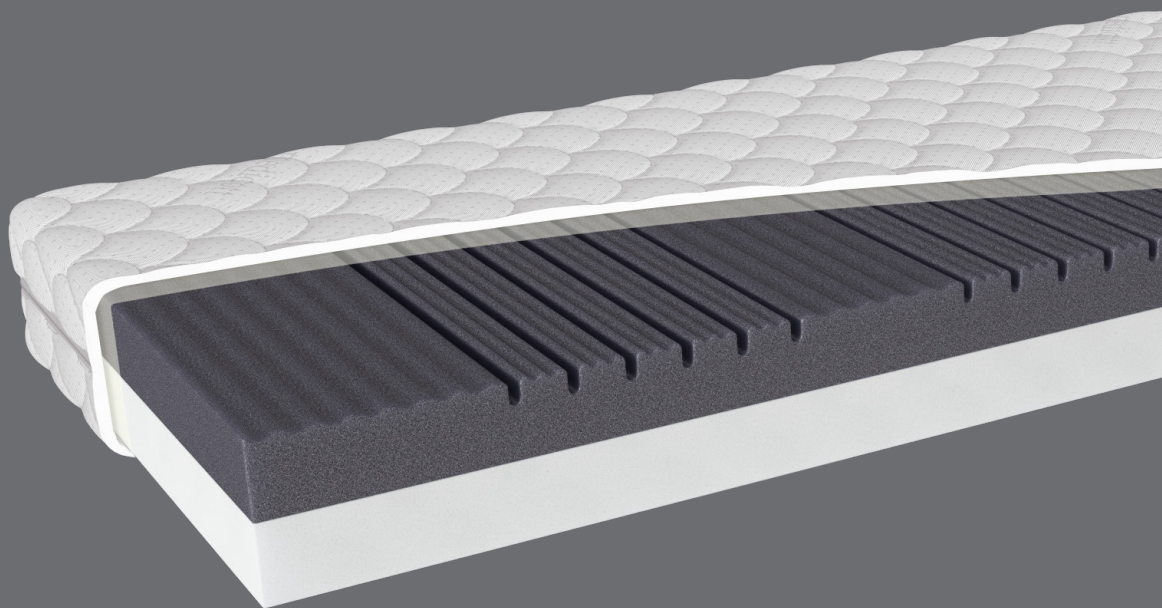

**SILVER**

# SONATA wave

**2**  
roky  
zárukatvrdosť  
**H3,5/H4**  
stredne / stredne  
tvrdý**120kg**  
nosnosťvýška  
matraca cca  
**18cm**

Rozmery / poťahy	MEDI  60°C	BIO  60°C	TOP  60°C	FIT  95°C
195 x 85	249 €	306 €	327 €	
200 x 80/90	249 €	306 €	327 €	
200 x 100	274 €	337 €	360 €	
200 x 120	493 €	606 €	648 €	
200 x 140	493 €	606 €	648 €	
200 x 160	493 €	606 €	648 €	
200 x 180	493 €	606 €	648 €	

Sendvičové matrace z kolekcie Silver vyrábame v prípade požiadavky na rozmer 200x200 cm a taktiež na predĺžené rozmery až do 220 cm, pridaním vrstvy komfortnej peny. Príplatok za dĺžku do 210 cm je 10%, za dĺžku do 220 cm je 20%.