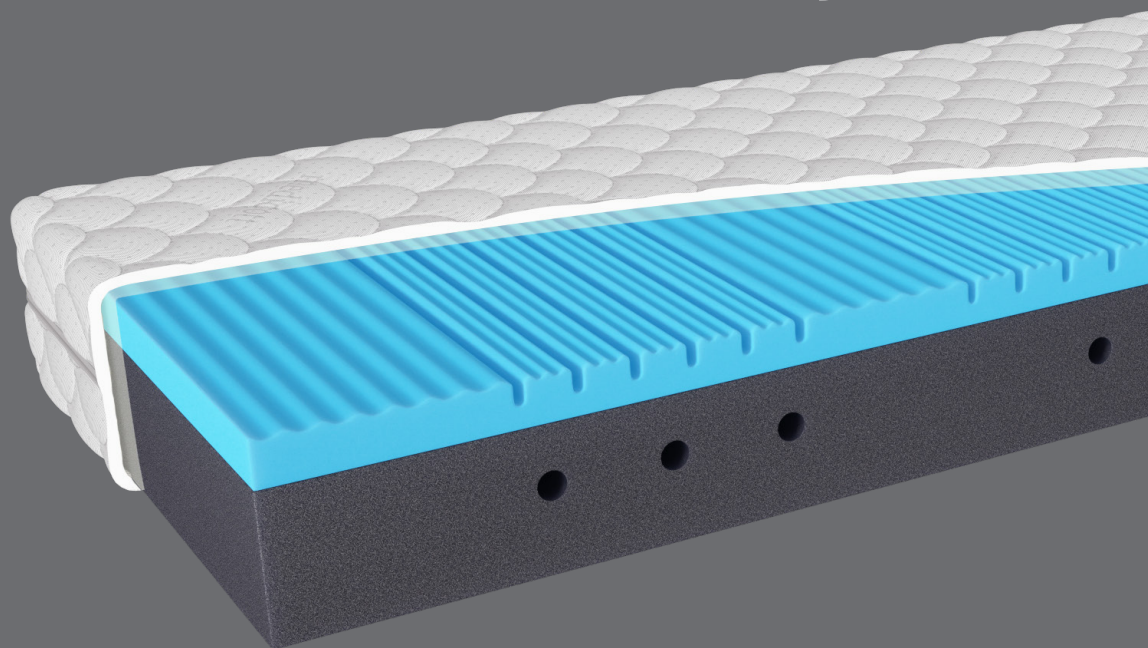

3 roky
záruka

tvrdosť
H3,5/H4
stredne / stredne
tvrdý

120 kg
nosnosť

výška
matraca cca
22 cm

SILVER

RYTMUS memory

Rozmery / poťahy	MEDI 60°C	BIO 60°C	TOP 60°C	FIT 95°C
195 x 85	384 €	405 €	426 €	
200 x 80/90	384 €	405 €	426 €	
200 x 100	422 €	446 €	469 €	
200 x 120	760 €	802 €	843 €	
200 x 140	760 €	802 €	843 €	
200 x 160	760 €	802 €	843 €	
200 x 180	760 €	802 €	843 €	

Sendvičové matrace z kolekcie Silver vyrábame v prípade požiadavky na rozmer 200x200 cm a taktiež na predĺžené rozmery až do 220 cm, pridaním vrstvy komfortnej peny. Príplatok za dĺžku do 210 cm je 10%, za dĺžku do 220 cm je 20%.