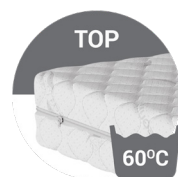

SILVER

ATENA 7fyzio

3
roky
zárukatvrdosť
H3/H4
stredne / stredne
tvrdý**130**
kg
nosnosťvýška
matraca cca
25
cm**MEDI****BIO****TOP****FIT**

Rozmery / poťahy	MEDI 60°C	BIO 60°C	TOP 60°C	FIT 95°C
195 x 85	313 €	343 €	363 €	
200 x 80/90	313 €	343 €	363 €	
200 x 100	345 €	377 €	399 €	
200 x 120	414 €	452 €	479 €	
200 x 140	483 €	528 €	559 €	
200 x 160	551 €	603 €	639 €	
200 x 180	620 €	678 €	719 €	
200 x 200	689 €	754 €	799 €	

ATYPY:

do rozmeru **210 cm + 10 %** / do rozmeru **220 cm + 20 %**
pre ostatné rozmery platí cena najbližšieho väčšieho rozmeru