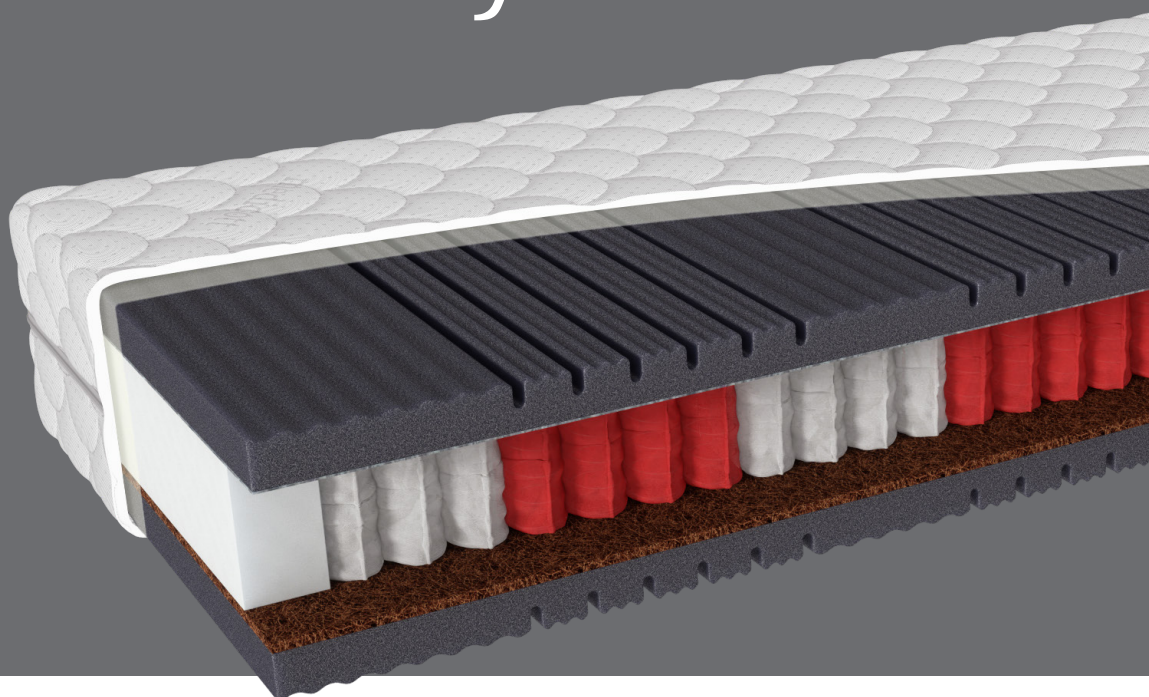

SILVER

ATENA 7fyzio

3
roky
zárukatvrdosť
H3/H4
stredne / stredne
tvrdý**130**
kg
nosnosťvýška
matraca cca
25
cm**MEDI****BIO****TOP****FIT**

Rozmery / poťahy	MEDI 60°C	BIO 60°C	TOP 60°C	FIT 95°C
195 x 85	313 €	343 €	363 €	
200 x 80/90	313 €	343 €	363 €	
200 x 100	345 €	377 €	399 €	
200 x 120	414 €	452 €	479 €	
200 x 140	483 €	528 €	559 €	
200 x 160	551 €	603 €	639 €	
200 x 180	620 €	678 €	719 €	
200 x 200	689 €	754 €	799 €	

ATYPY:

do rozmeru **210 cm + 10 %** / do rozmeru **220 cm + 20 %**
pre ostatné rozmery platí cena najbližšieho väčšieho rozmeru