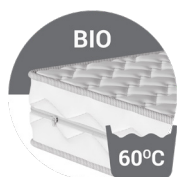

SILVER

ATENA 7fyzio

3
roky
zárukatvrdosť
H3/H4
stredne / stredne
tvrdý**130**
kg
nosnosťvýška
matraca cca
25
cm**MEDI****BIO****TOP****FIT**

Rozmery / poťahy	MEDI 60°C	BIO 60°C	TOP 60°C	FIT 95°C
195 x 85	313 €	343 €	363 €	
200 x 80/90	313 €	343 €	363 €	
200 x 100	345 €	377 €	399 €	
200 x 120	414 €	452 €	479 €	
200 x 140	483 €	528 €	559 €	
200 x 160	551 €	603 €	639 €	
200 x 180	620 €	678 €	719 €	
200 x 200	689 €	754 €	799 €	

ATYPY:

do rozmeru **210 cm + 10 %** / do rozmeru **220 cm + 20 %**
pre ostatné rozmery platí cena najbližšieho väčšieho rozmeru