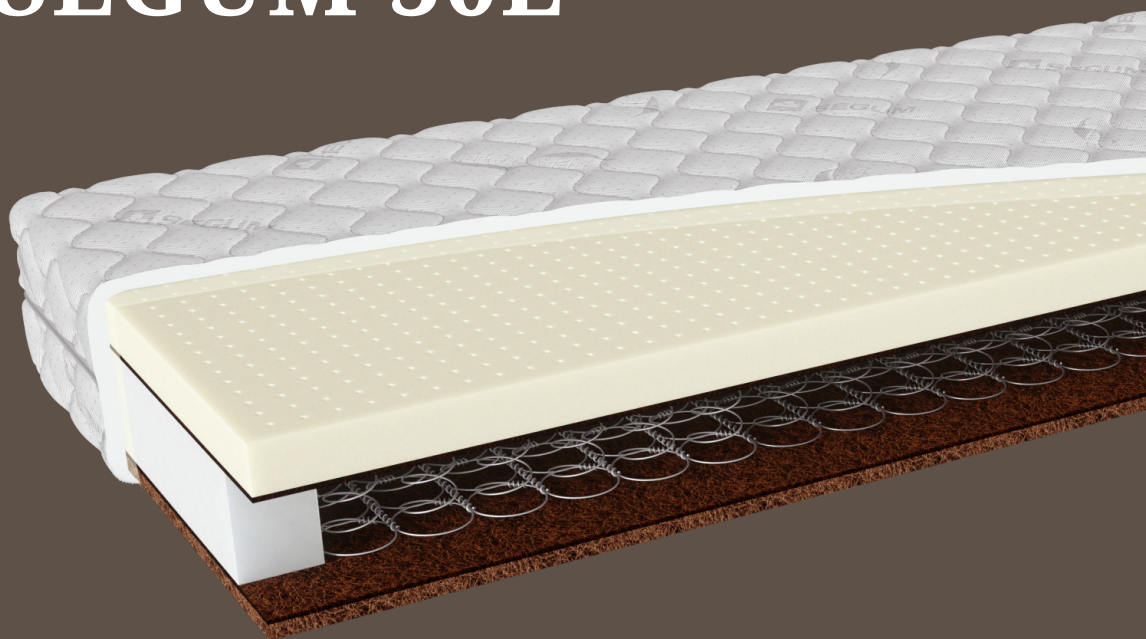

5 rokov  
záruka

tvrdosť  
**H3/H5**  
stredný/tvrдый

140 kg  
nosnosť

výška  
matraca cca  
**20 cm**

# PREMIUM SEGUM 50L

Rozmery / poťahy	MEDI  60°C	BIO  60°C	TOP  60°C	FIT  95°C
195 x 85	365 €	384 €	402 €	
200 x 80/90	365 €	384 €	402 €	
200 x 100	401 €	422 €	443 €	
200 x 120	481 €	506 €	531 €	
200 x 140	562 €	591 €	620 €	
200 x 160	642 €	675 €	708 €	
200 x 180	722 €	759 €	797 €	
200 x 200	802 €	844 €	885 €	